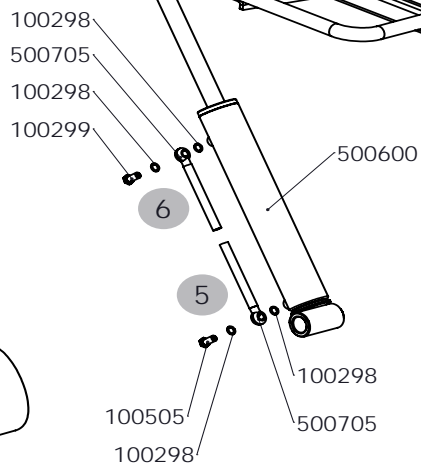

COD. 500830

REV. 0

KIT GUARNIZIONI
 COLLETTORE GIREVOLE
 500339

KIT
 GUARNIZIONI
 COD.500200

**PER VERSIONI DIDO 56-A
 ** FOR DIDO 56-A VERSION

COD. 500831

REV. 0

DETTAGLIO A
SCALA 1:4

COD. 500832

REV. 0

COD. 500833

REV. 0

CENTRALE OLEODINAMICA COMPLETA DIDO56A COD.500700(3PH 400V)

CENTRALE OLEODINAMICA DIDO 56 COD. 201342(3PH 400V)

COD. 500834

REV. 0