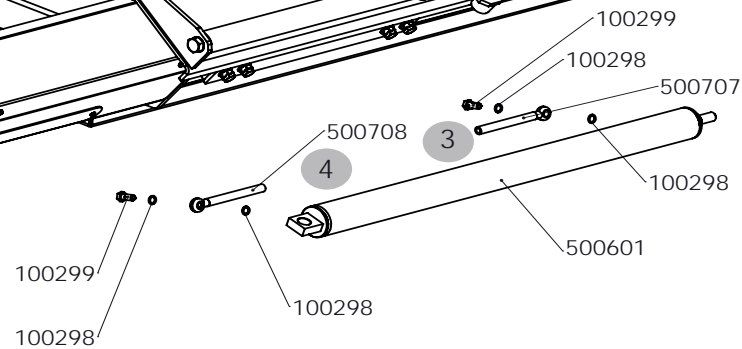

COD. 500830

REV. 0

KIT GUARNIZIONI
 COLLETTORE GIREVOLE
 500339

KIT
 GUARNIZIONI
 COD.500200

**PER VERSIONI DIDO 56-A
 ** FOR DIDO 56-A VERSION

COD. 500831

REV. 0

DETTAGLIO A
SCALA 1:4

COD. 500832

REV. 0

COD. 500833

REV. 0

CENTRALE OLEODINAMICA COMPLETA DIDO56A COD.500700(3PH 400V)

CENTRALE OLEODINAMICA DIDO 56 COD. 201342(3PH 400V)

COD. 500834

REV. 0