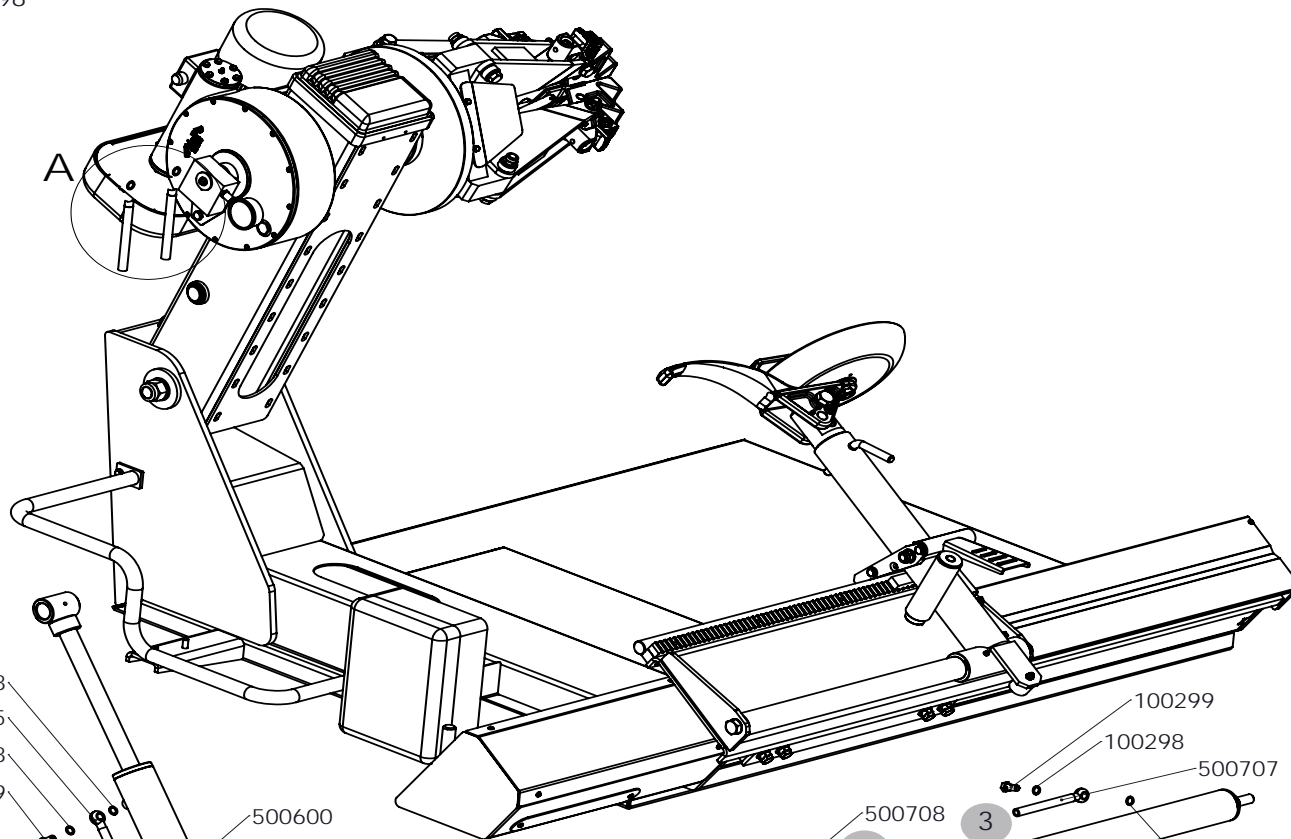

COD. 500830

REV. 0

KIT GUARNIZIONI
 COLLETTORE GIREVOLE
 500339

KIT
 GUARNIZIONI
 COD.500200

**PER VERSIONI DIDO 56-A
 ** FOR DIDO 56-A VERSION

COD. 500831

REV. 0

DETTAGLIO A
SCALA 1:4

COD. 500832

REV. 0

COD. 500833

REV. 0

CENTRALE OLEODINAMICA COMPLETA DIDO56A COD.500700(3PH 400V)

CENTRALE OLEODINAMICA DIDO 56 COD. 201342(3PH 400V)

COD. 500834

REV. 0