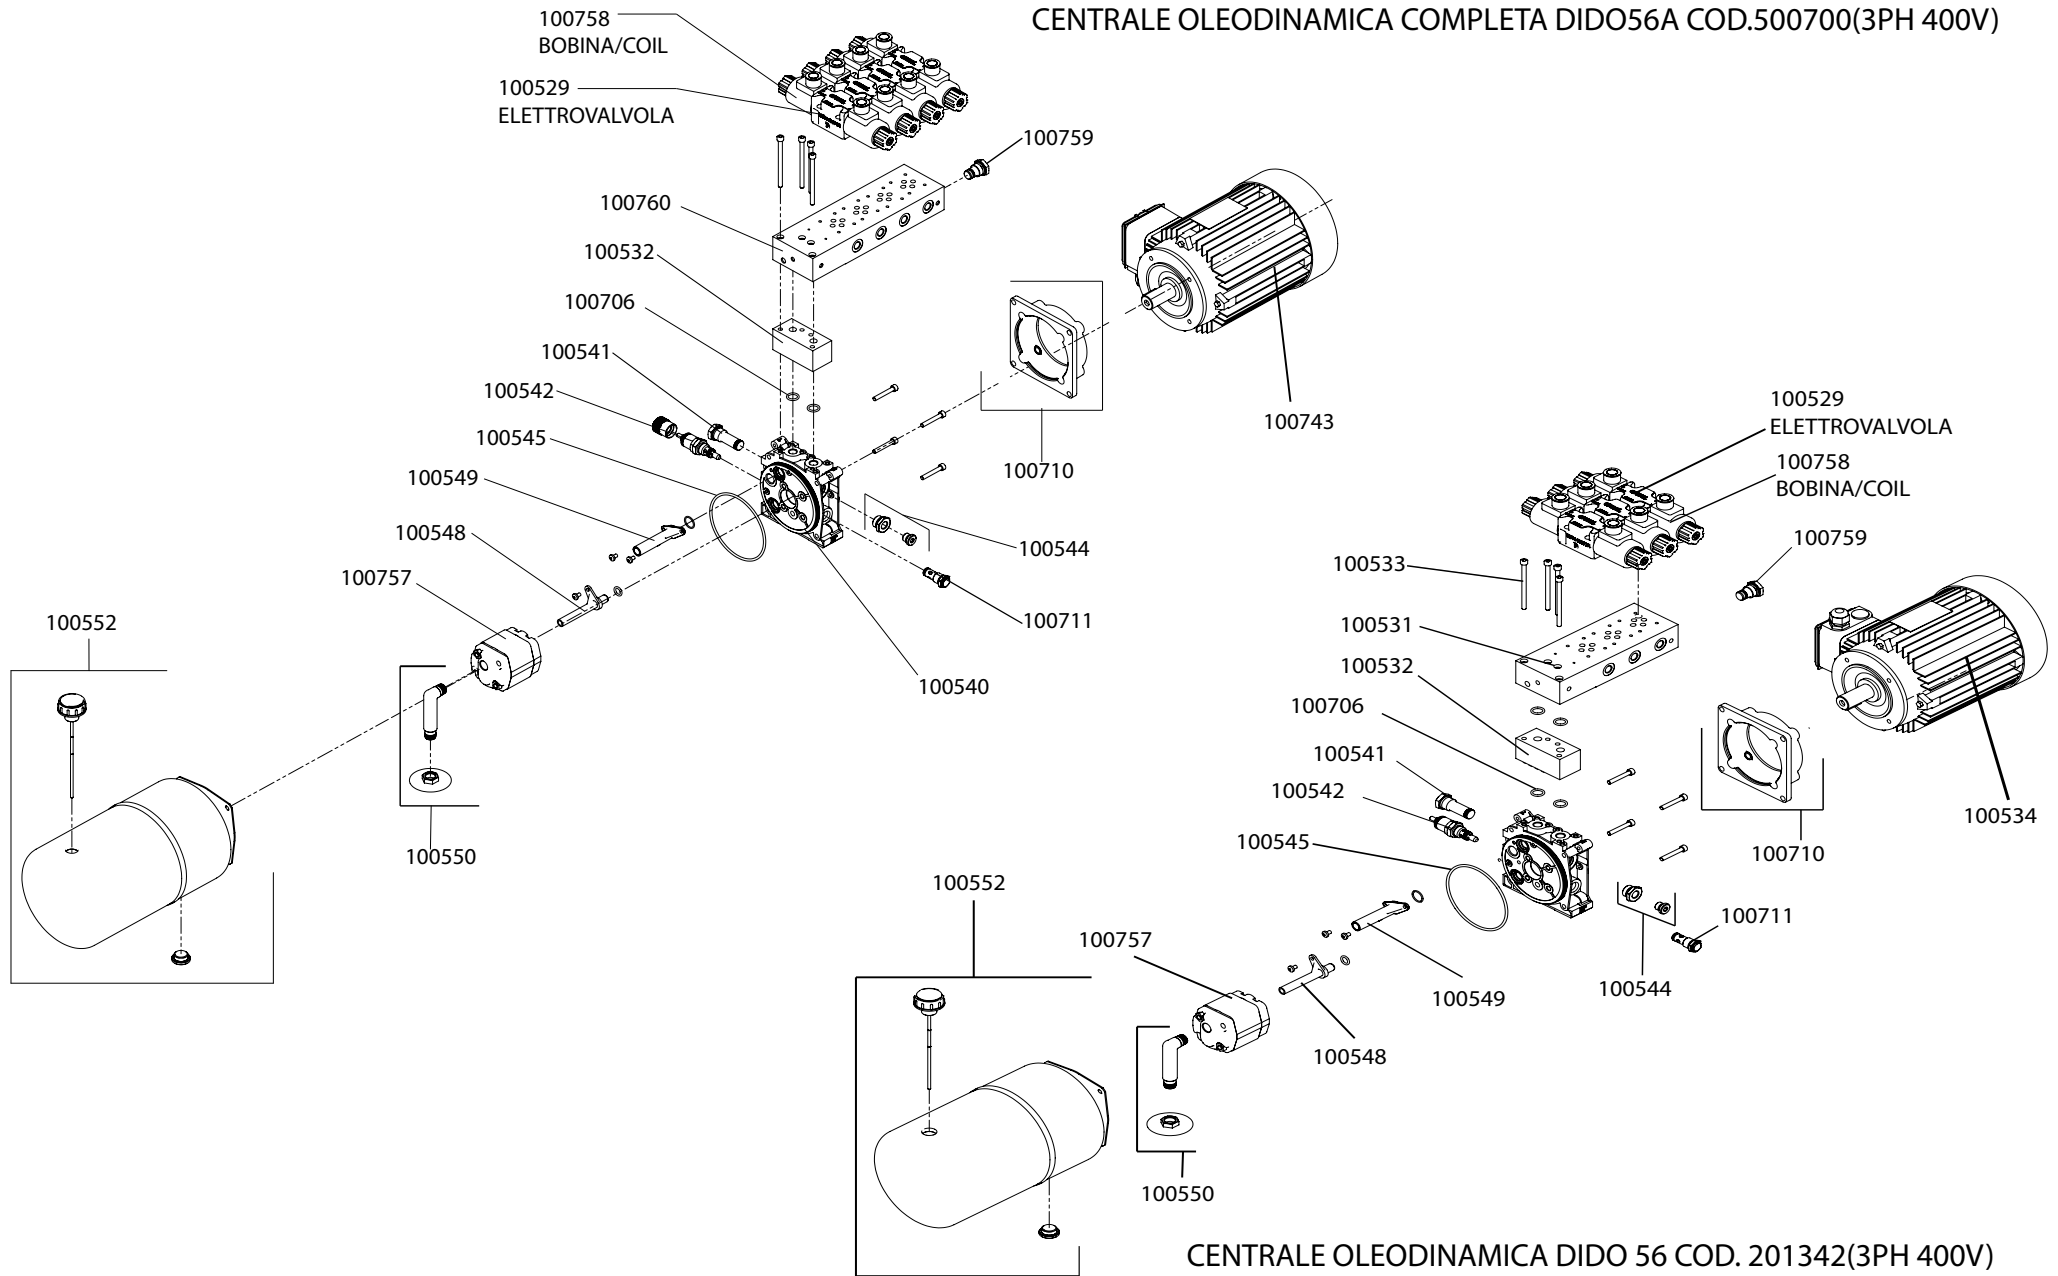

COD. 500830

REV. 0

KIT GUARNIZIONI
 COLLETTORE GIREVOLE
 500339

KIT
 GUARNIZIONI
 COD.500200

**PER VERSIONI DIDO 56-A
 ** FOR DIDO 56-A VERSION

COD. 500831

REV. 0

DETTAGLIO A
SCALA 1:4

COD. 500832

REV. 0

COD. 500833

REV. 0

CENTRALE OLEODINAMICA COMPLETA DIDO56A COD.500700(3PH 400V)

CENTRALE OLEODINAMICA DIDO 56 COD. 201342(3PH 400V)

COD. 500834

REV. 0