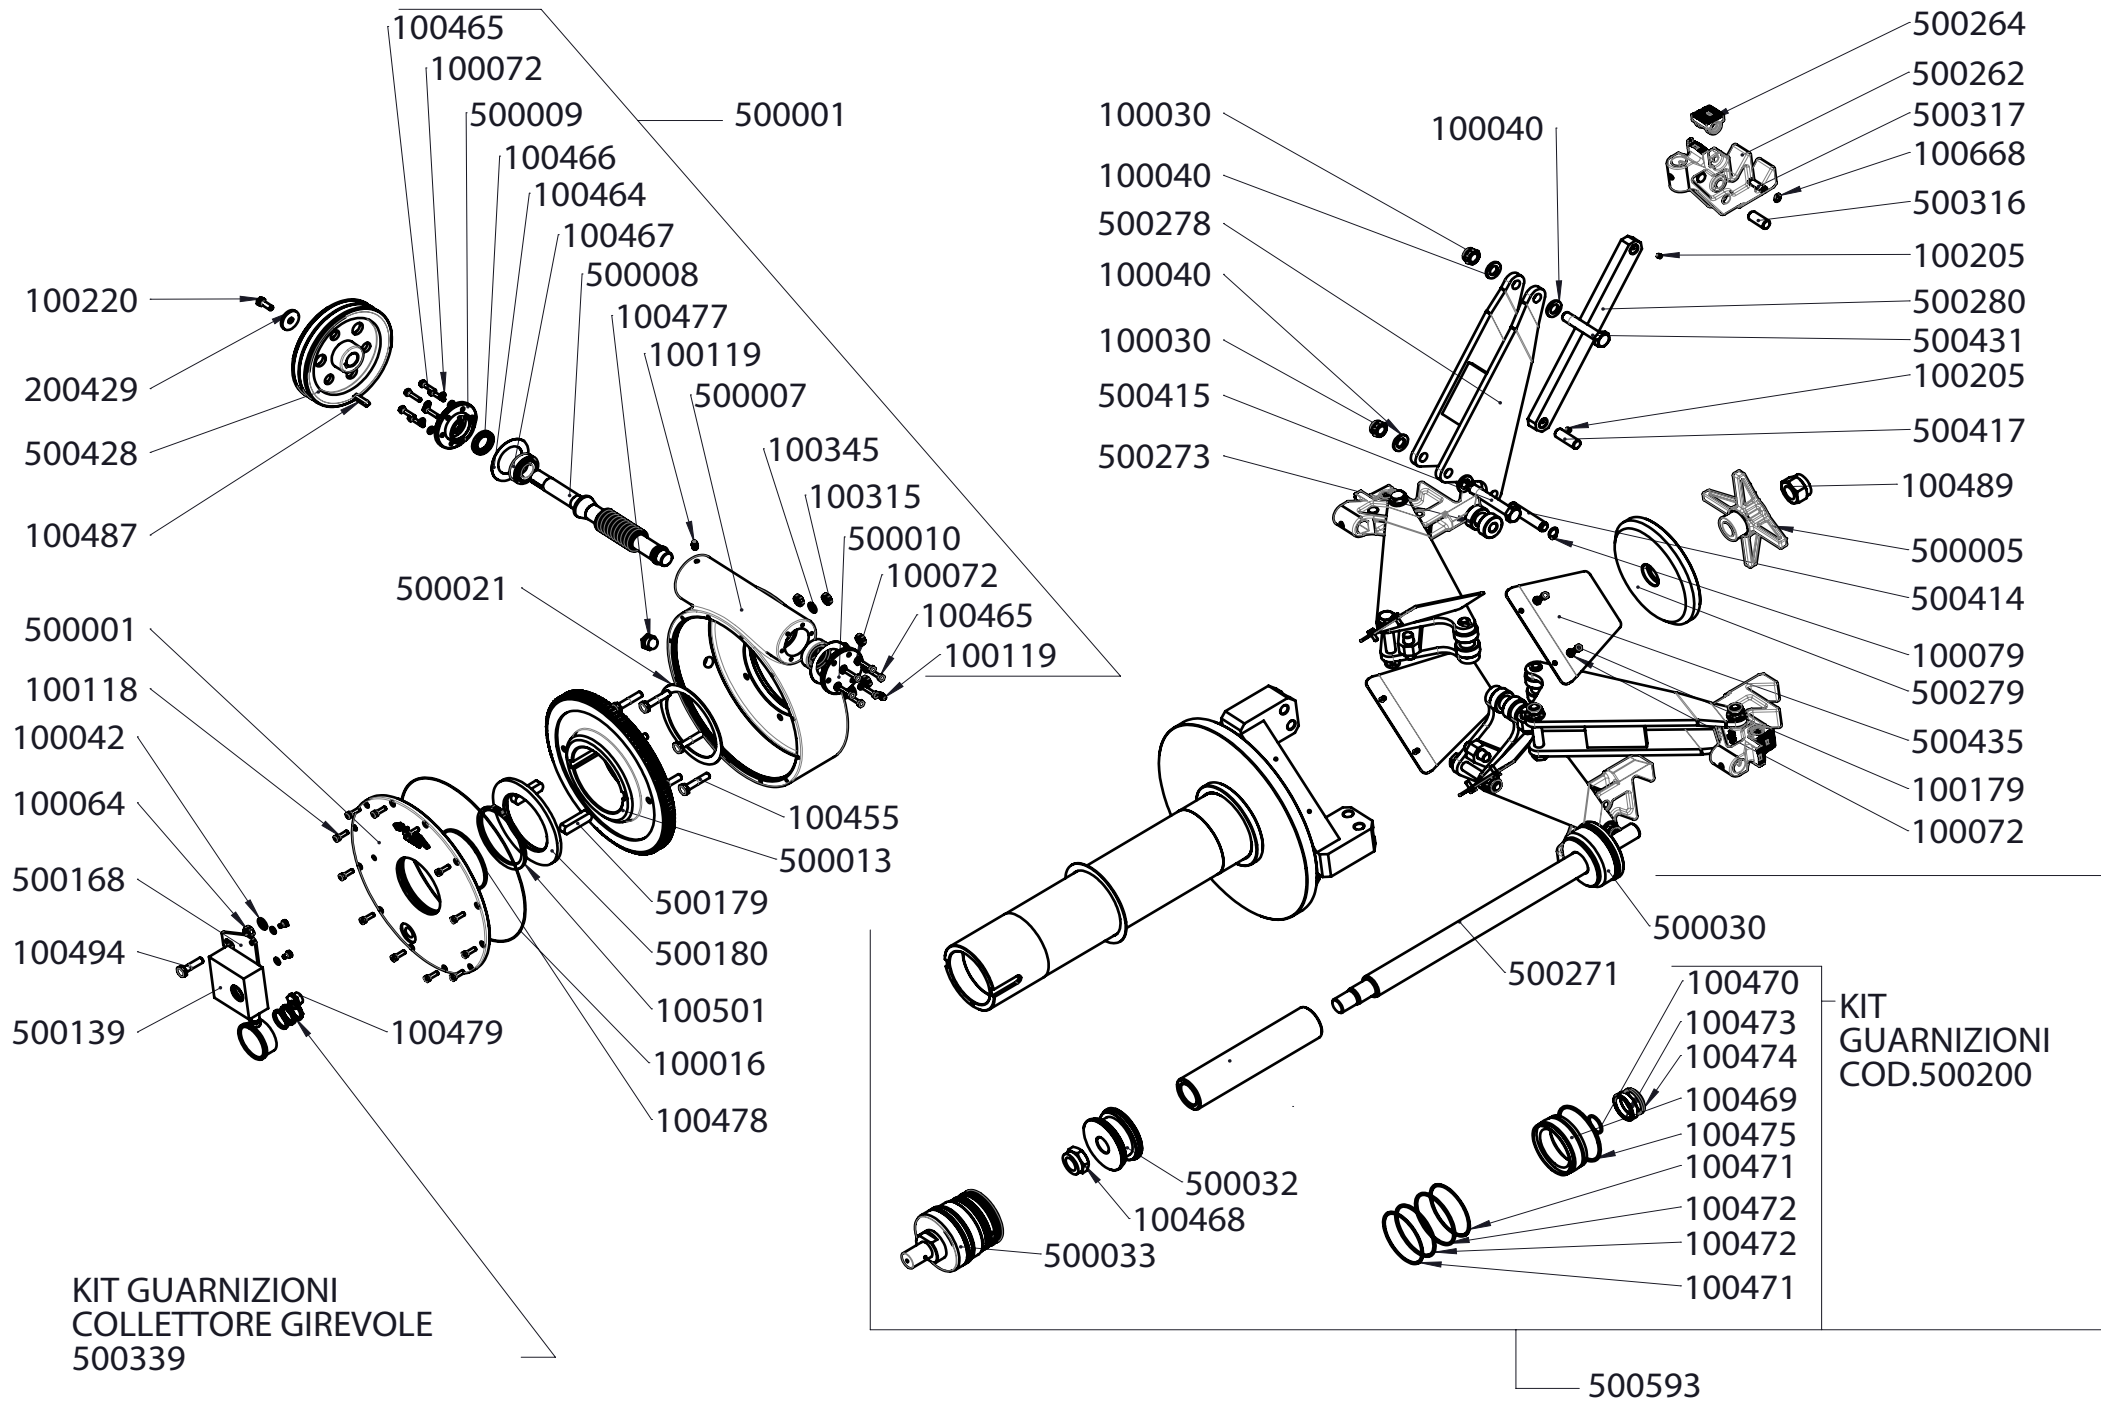

COD. 500830

REV. 0

KIT GUARNIZIONI
 COLLETTORE GIREVOLE
 500339

KIT
 GUARNIZIONI
 COD.500200

**PER VERSIONI DIDO 56-A
 ** FOR DIDO 56-A VERSION

COD. 500831

REV. 0

DETTAGLIO A
SCALA 1:4

COD. 500832

REV. 0

COD. 500833

REV. 0

CENTRALE OLEODINAMICA COMPLETA DIDO56A COD.500700(3PH 400V)

CENTRALE OLEODINAMICA DIDO 56 COD. 201342(3PH 400V)

COD. 500834

REV. 0