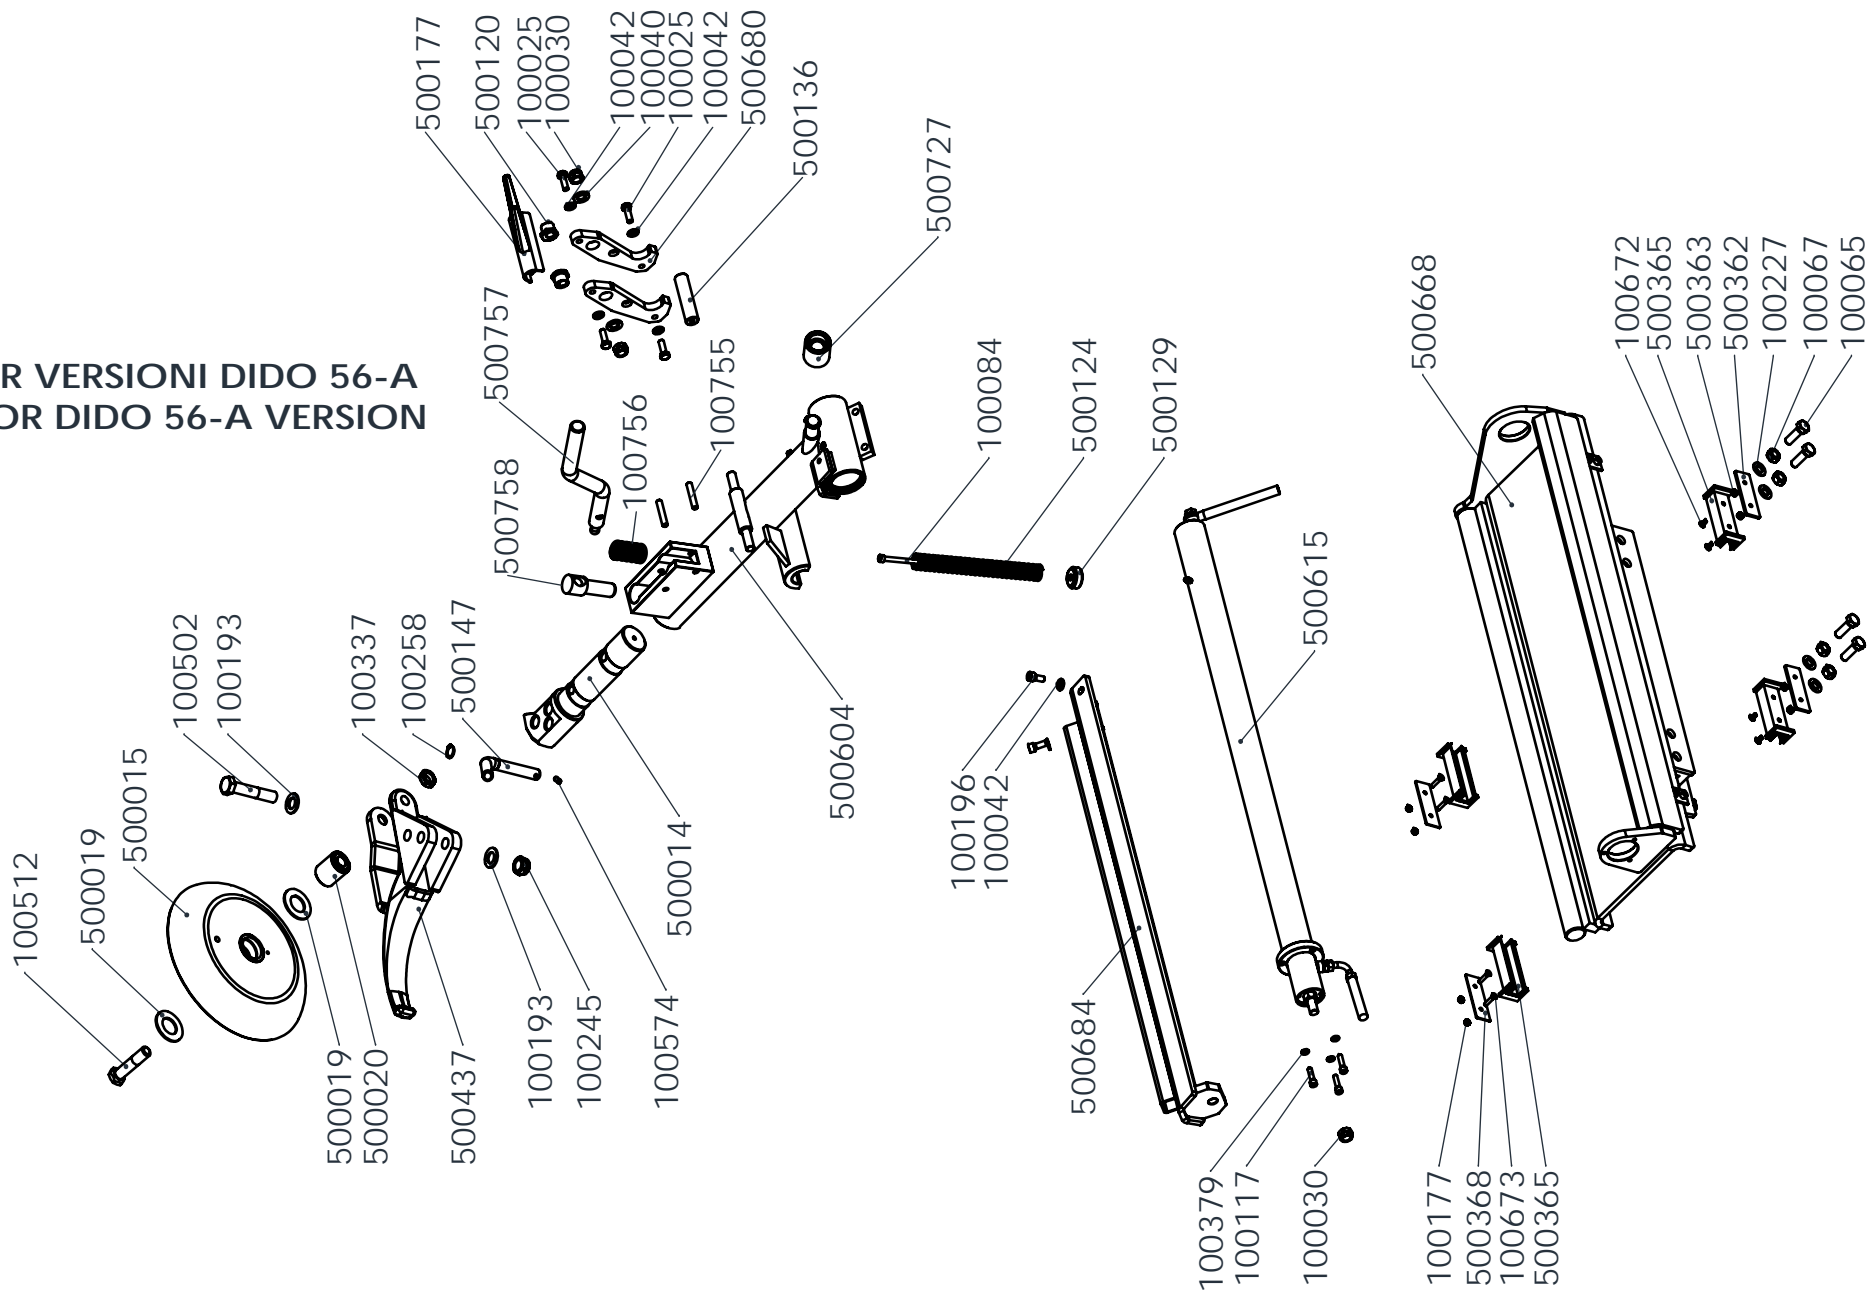

COD. 500830

REV. 0

KIT GUARNIZIONI
 COLLETTORE GIREVOLE
 500339

KIT
 GUARNIZIONI
 COD.500200

**PER VERSIONI DIDO 56-A
 ** FOR DIDO 56-A VERSION

COD. 500831

REV. 0

DETTAGLIO A
SCALA 1:4

COD. 500832

REV. 0

COD. 500833

REV. 0

CENTRALE OLEODINAMICA COMPLETA DIDO56A COD.500700(3PH 400V)

CENTRALE OLEODINAMICA DIDO 56 COD. 201342(3PH 400V)

COD. 500834

REV. 0