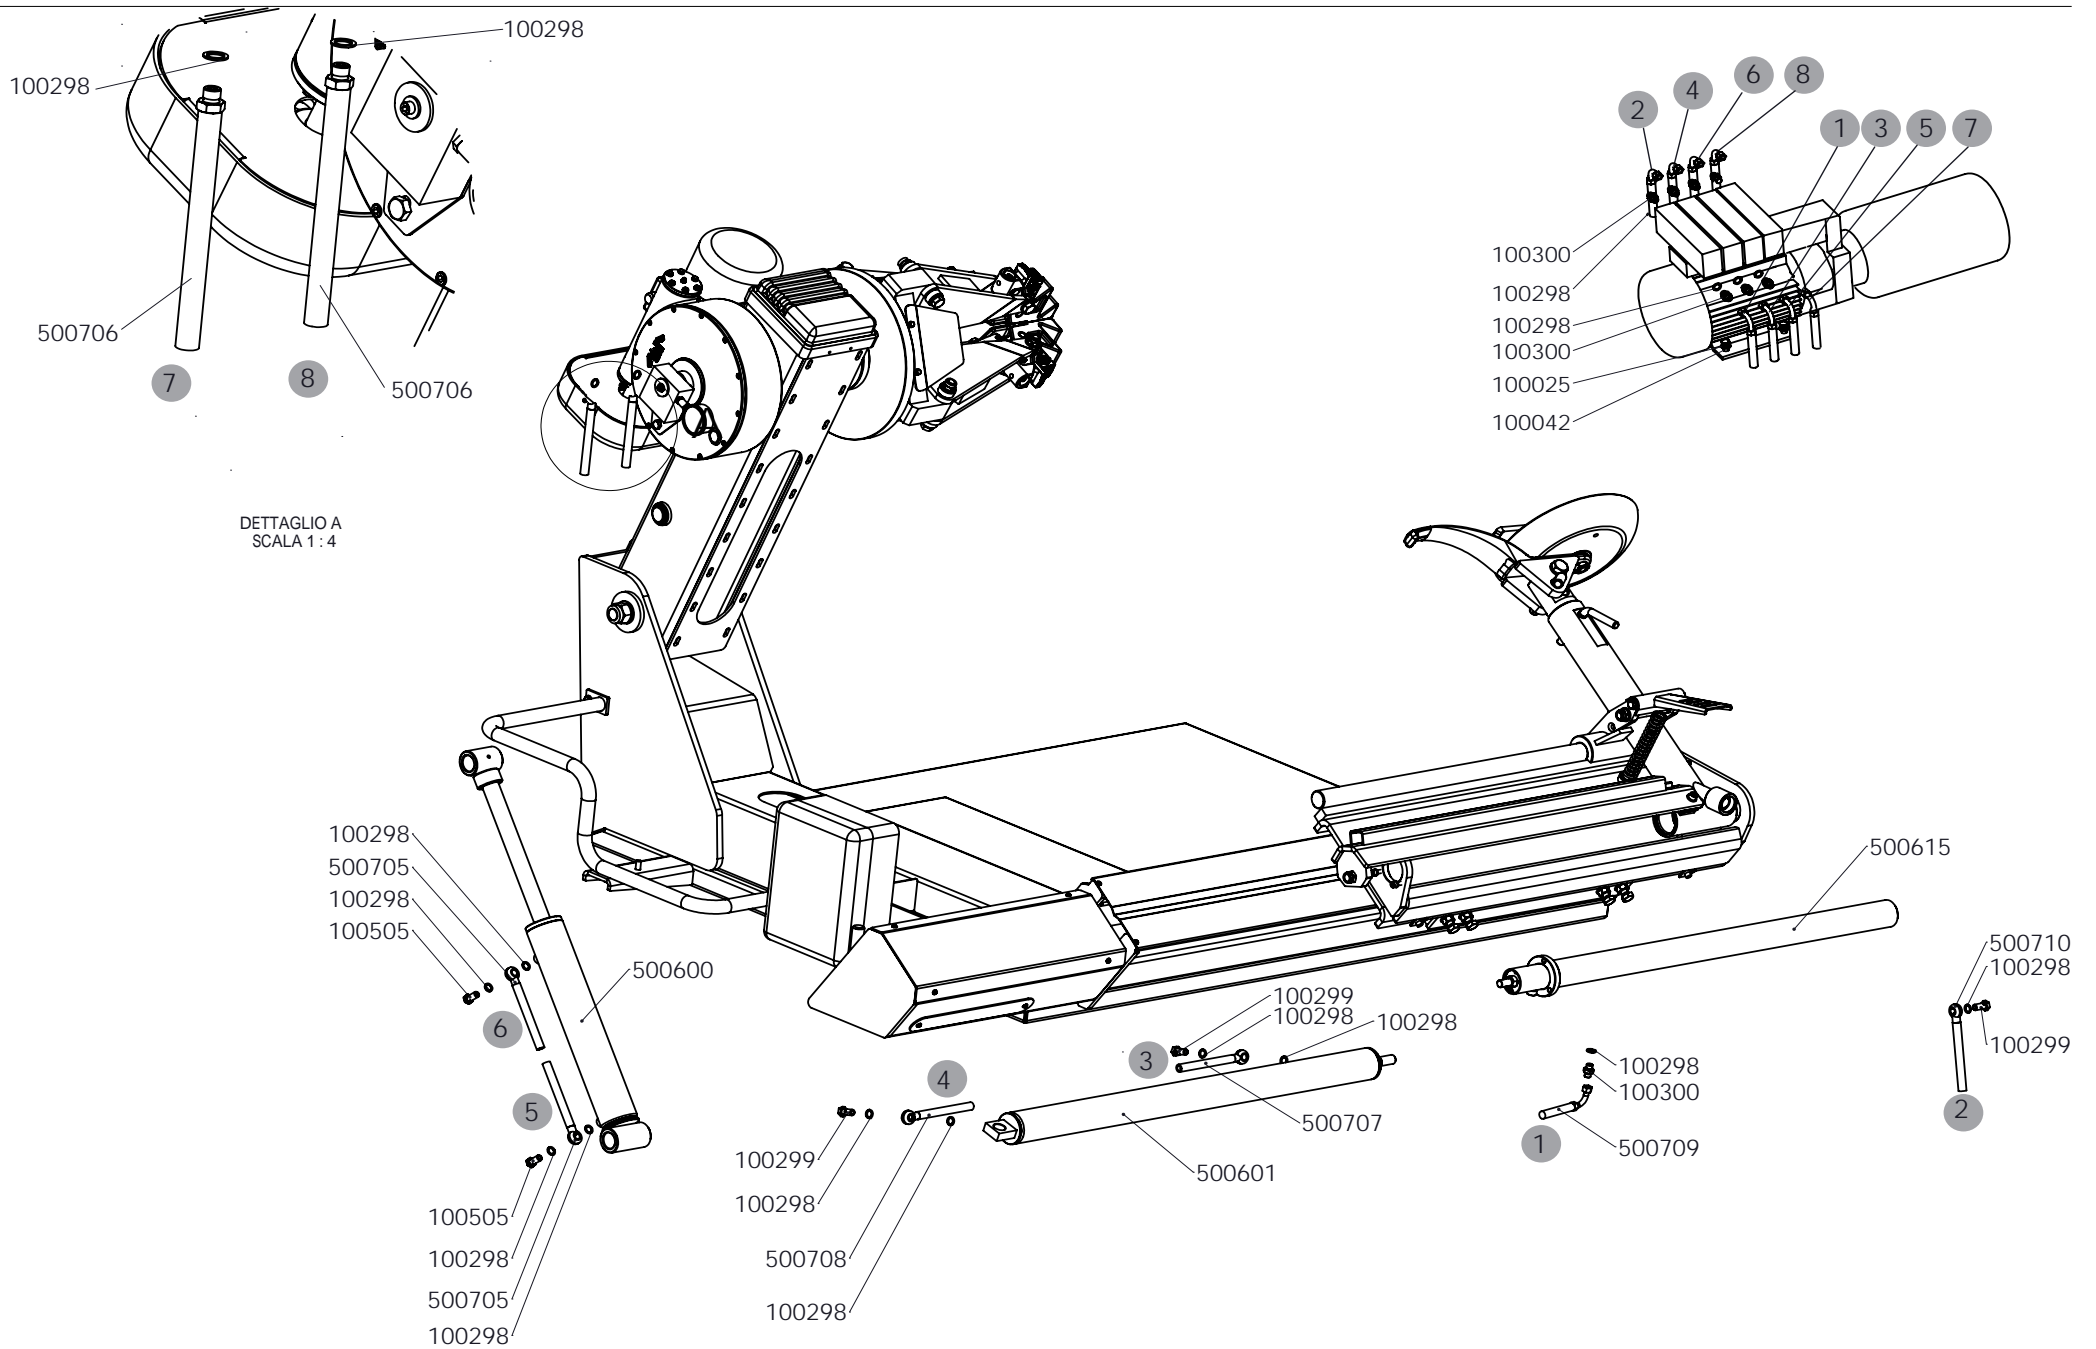

COD. 500830

REV. 0

KIT GUARNIZIONI
 COLLETTORE GIREVOLE
 500339

KIT
 GUARNIZIONI
 COD.500200

**PER VERSIONI DIDO 56-A
 ** FOR DIDO 56-A VERSION

COD. 500831

REV. 0

DETTAGLIO A
SCALA 1:4

COD. 500832

REV. 0

COD. 500833

REV. 0

CENTRALE OLEODINAMICA COMPLETA DIDO56A COD.500700(3PH 400V)

CENTRALE OLEODINAMICA DIDO 56 COD. 201342(3PH 400V)

COD. 500834

REV. 0