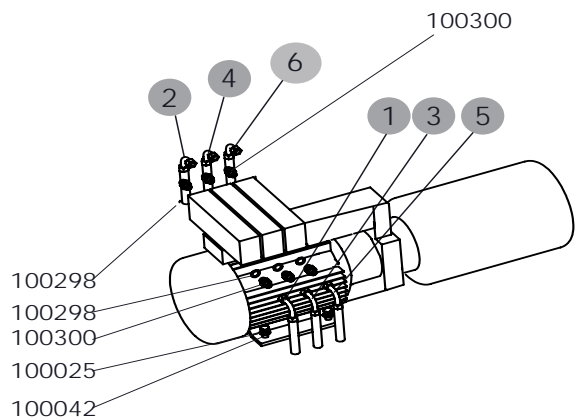

COD. 500830

REV. 0

KIT GUARNIZIONI
 COLLETTORE GIREVOLE
 500339

KIT
 GUARNIZIONI
 COD.500200

**PER VERSIONI DIDO 56-A
 ** FOR DIDO 56-A VERSION

COD. 500831

REV. 0

DETTAGLIO A
SCALA 1:4

COD. 500832

REV. 0

COD. 500833

REV. 0

CENTRALE OLEODINAMICA COMPLETA DIDO56A COD.500700(3PH 400V)

CENTRALE OLEODINAMICA DIDO 56 COD. 201342(3PH 400V)

COD. 500834

REV. 0