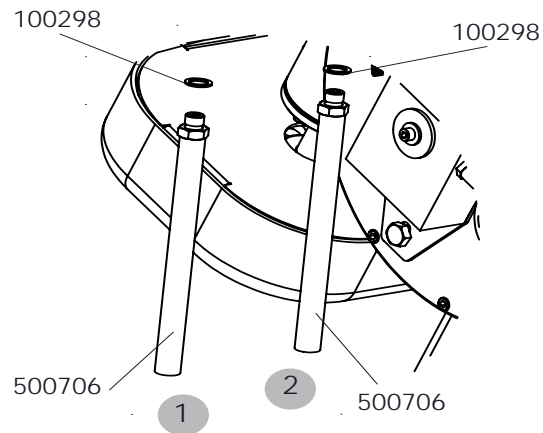

COD. 500830

REV. 0

KIT GUARNIZIONI
 COLLETTORE GIREVOLE
 500339

KIT
 GUARNIZIONI
 COD.500200

**PER VERSIONI DIDO 56-A
 ** FOR DIDO 56-A VERSION

COD. 500831

REV. 0

DETTAGLIO A
SCALA 1:4

COD. 500832

REV. 0

COD. 500833

REV. 0

CENTRALE OLEODINAMICA COMPLETA DIDO56A COD.500700(3PH 400V)

CENTRALE OLEODINAMICA DIDO 56 COD. 201342(3PH 400V)

COD. 500834

REV. 0