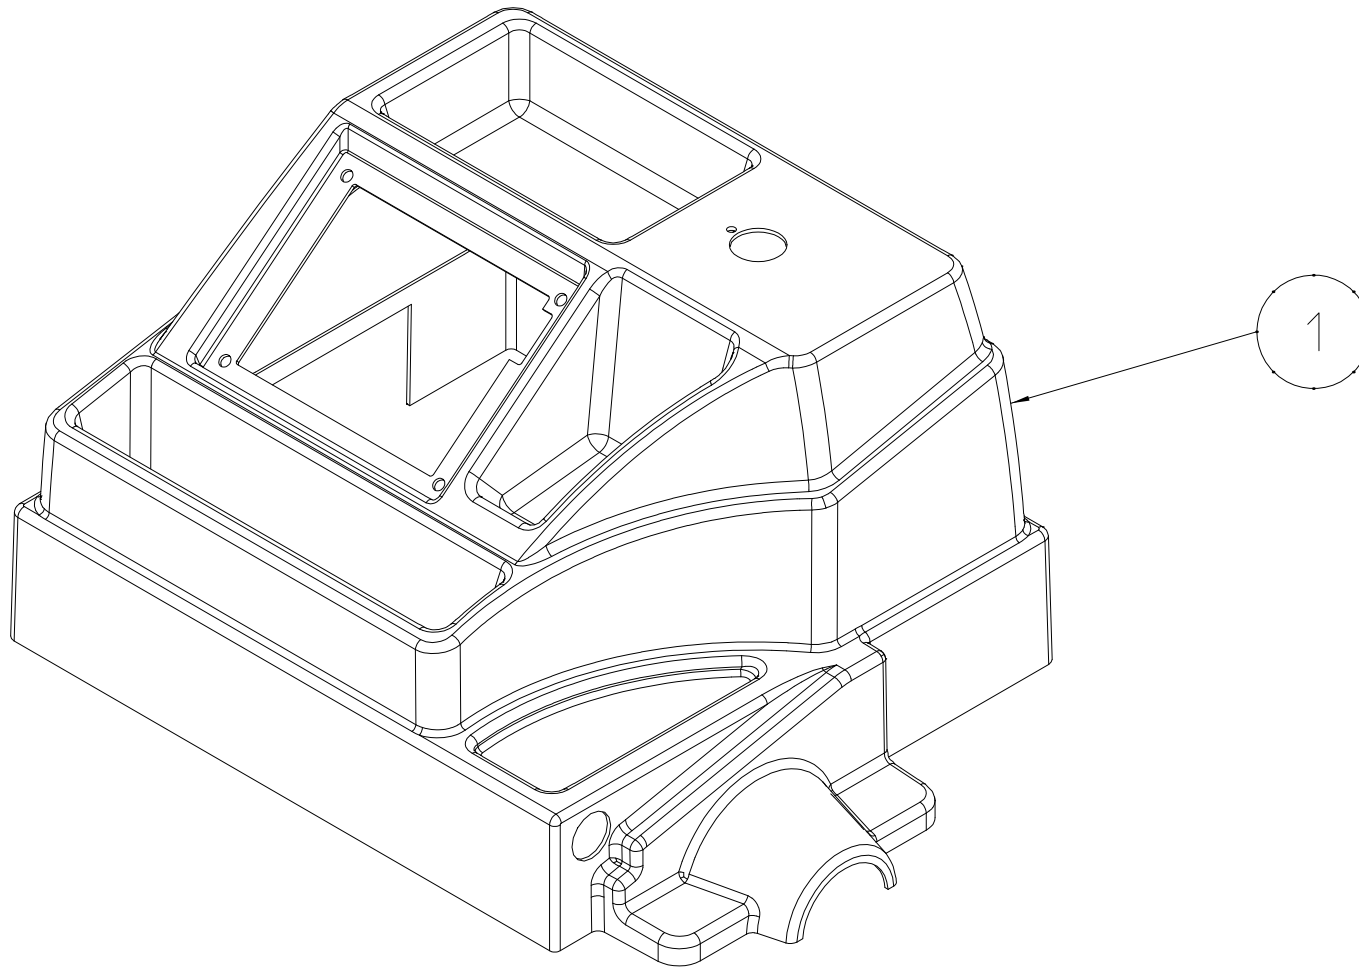

Data di creazione
20/10/2020
Data ultimo aggiornamento
20/10/2020

Weight Tray

Ripiano Portapesi

Gegengewichtauflage

Bandeja de contrapeso

Plateau à contrepoids

Bandeja de contra-peso

39FB80387