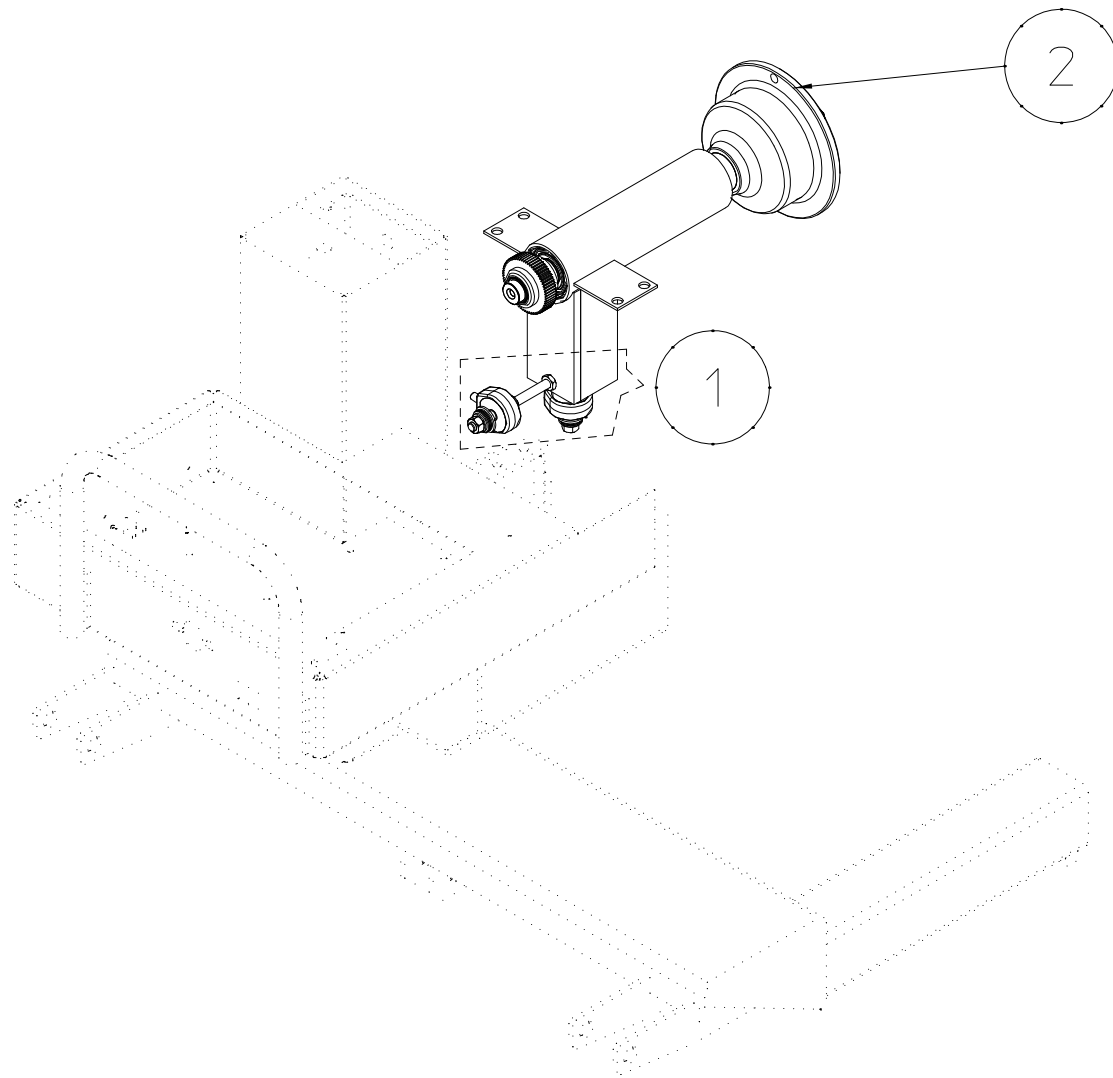

2

Threaded terminal *Terminale filettato* *Schraubanschluß* *Terminal roscado* *Terminale filet'e* *Terminal de rosca*

39FM62433

E

<small>Data di creazione</small>
27/10/2020
<small>Data ultimo aggiornamento</small>
27/10/2020