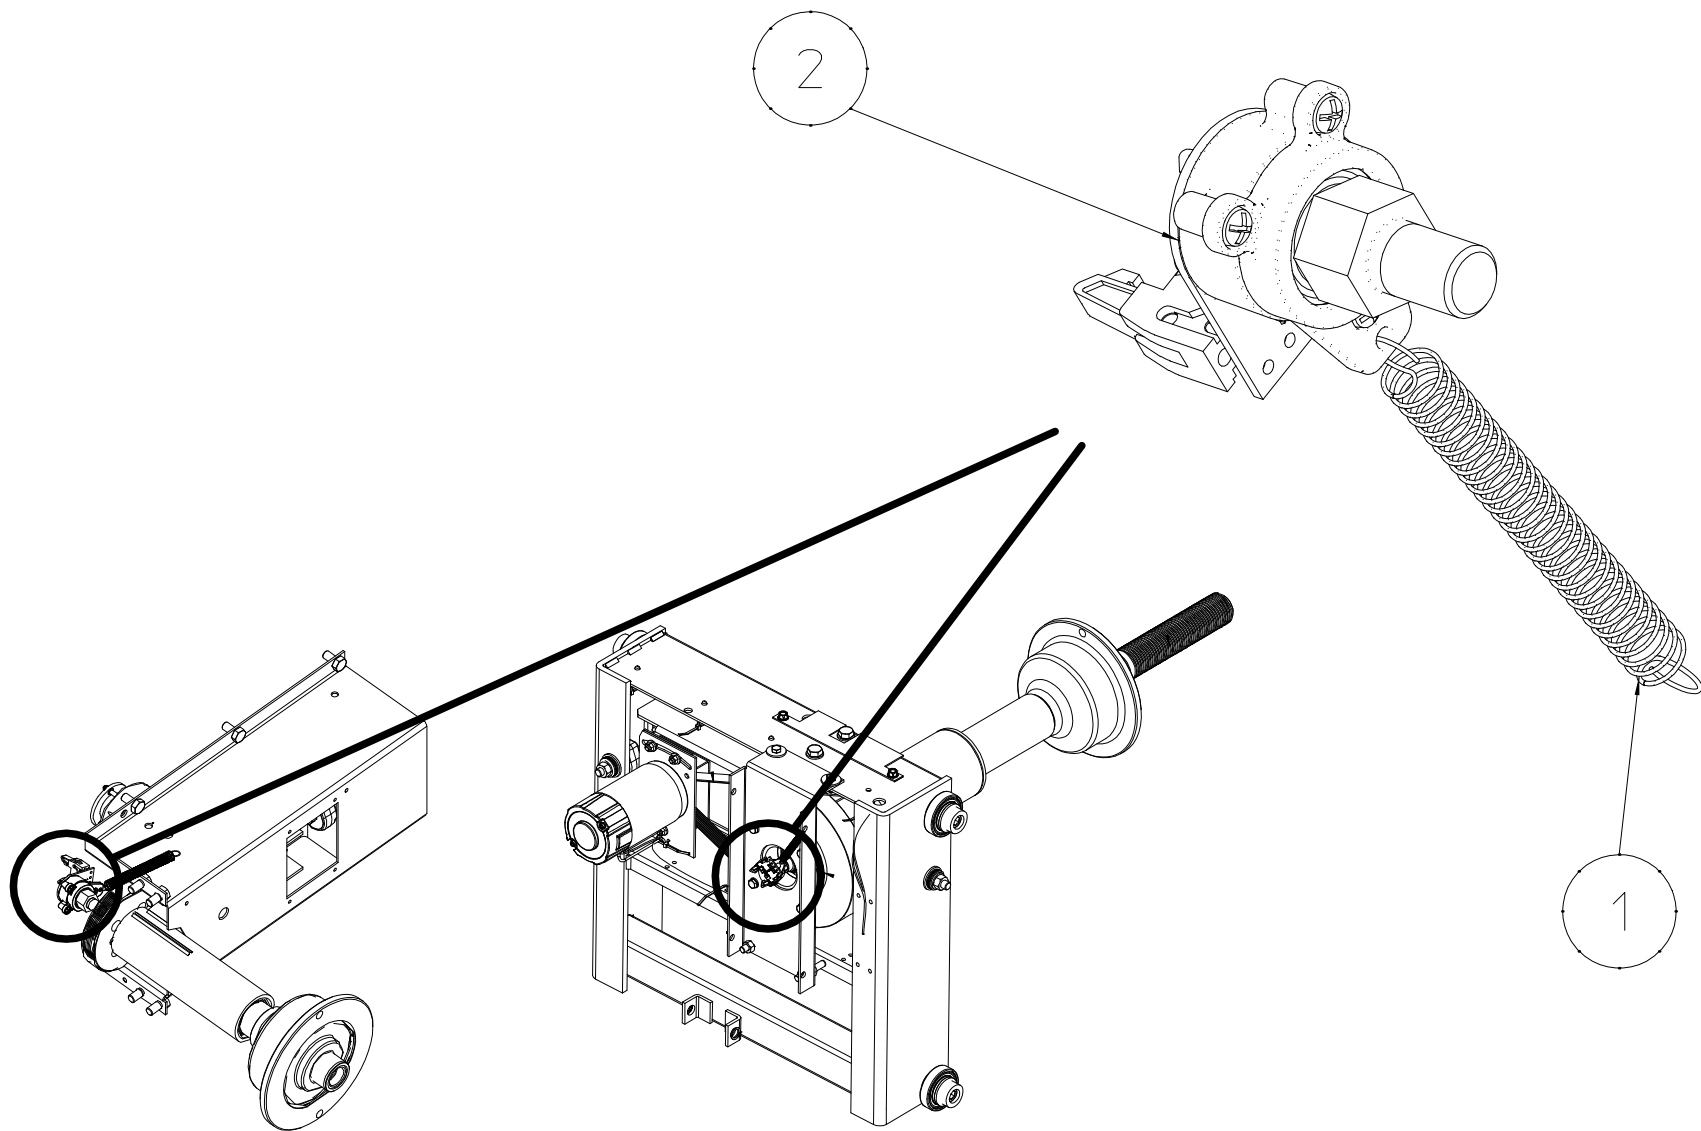

Encoder

Encoder

Codeur

Drehgeber

Encoder

Encoder

39SD028551 A

Data di creazione
18/06/2019
Data ultimo aggiornamento
27/07/2023