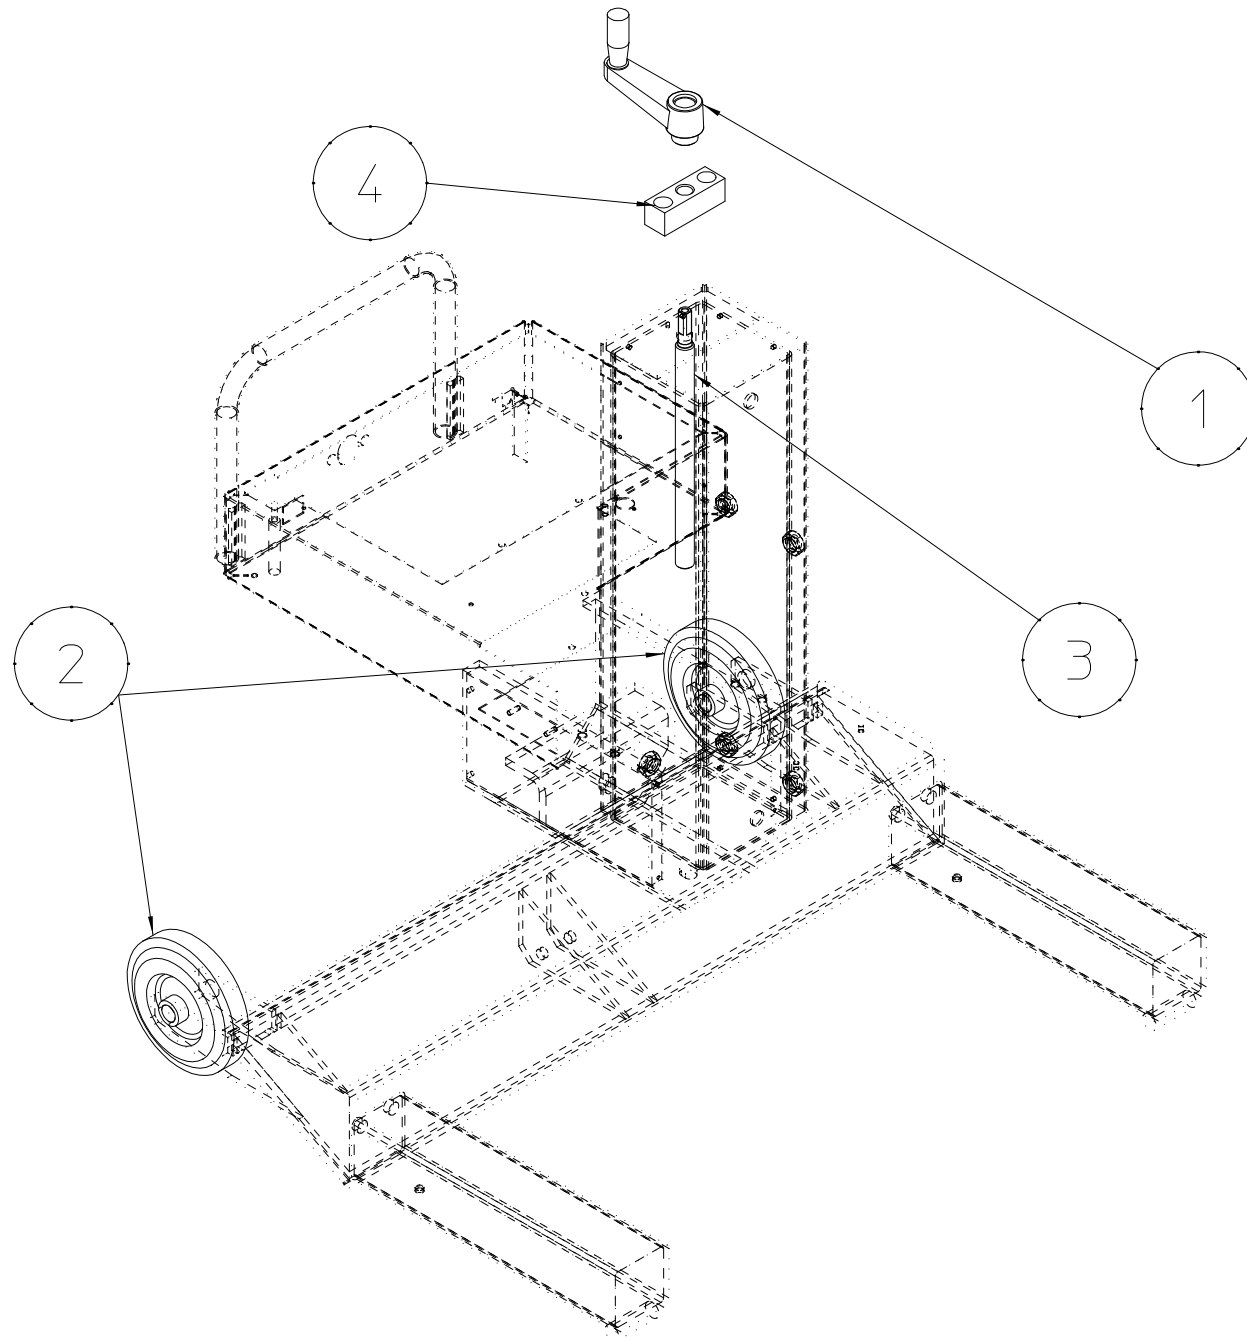

Lift assembly

Vite di sollevamento

39FB025249 B

Data di creazione
20/10/2020
Data ultimo aggiornamento
20/10/2020

1

Power Board

Scheda potenza

Leistungskarte