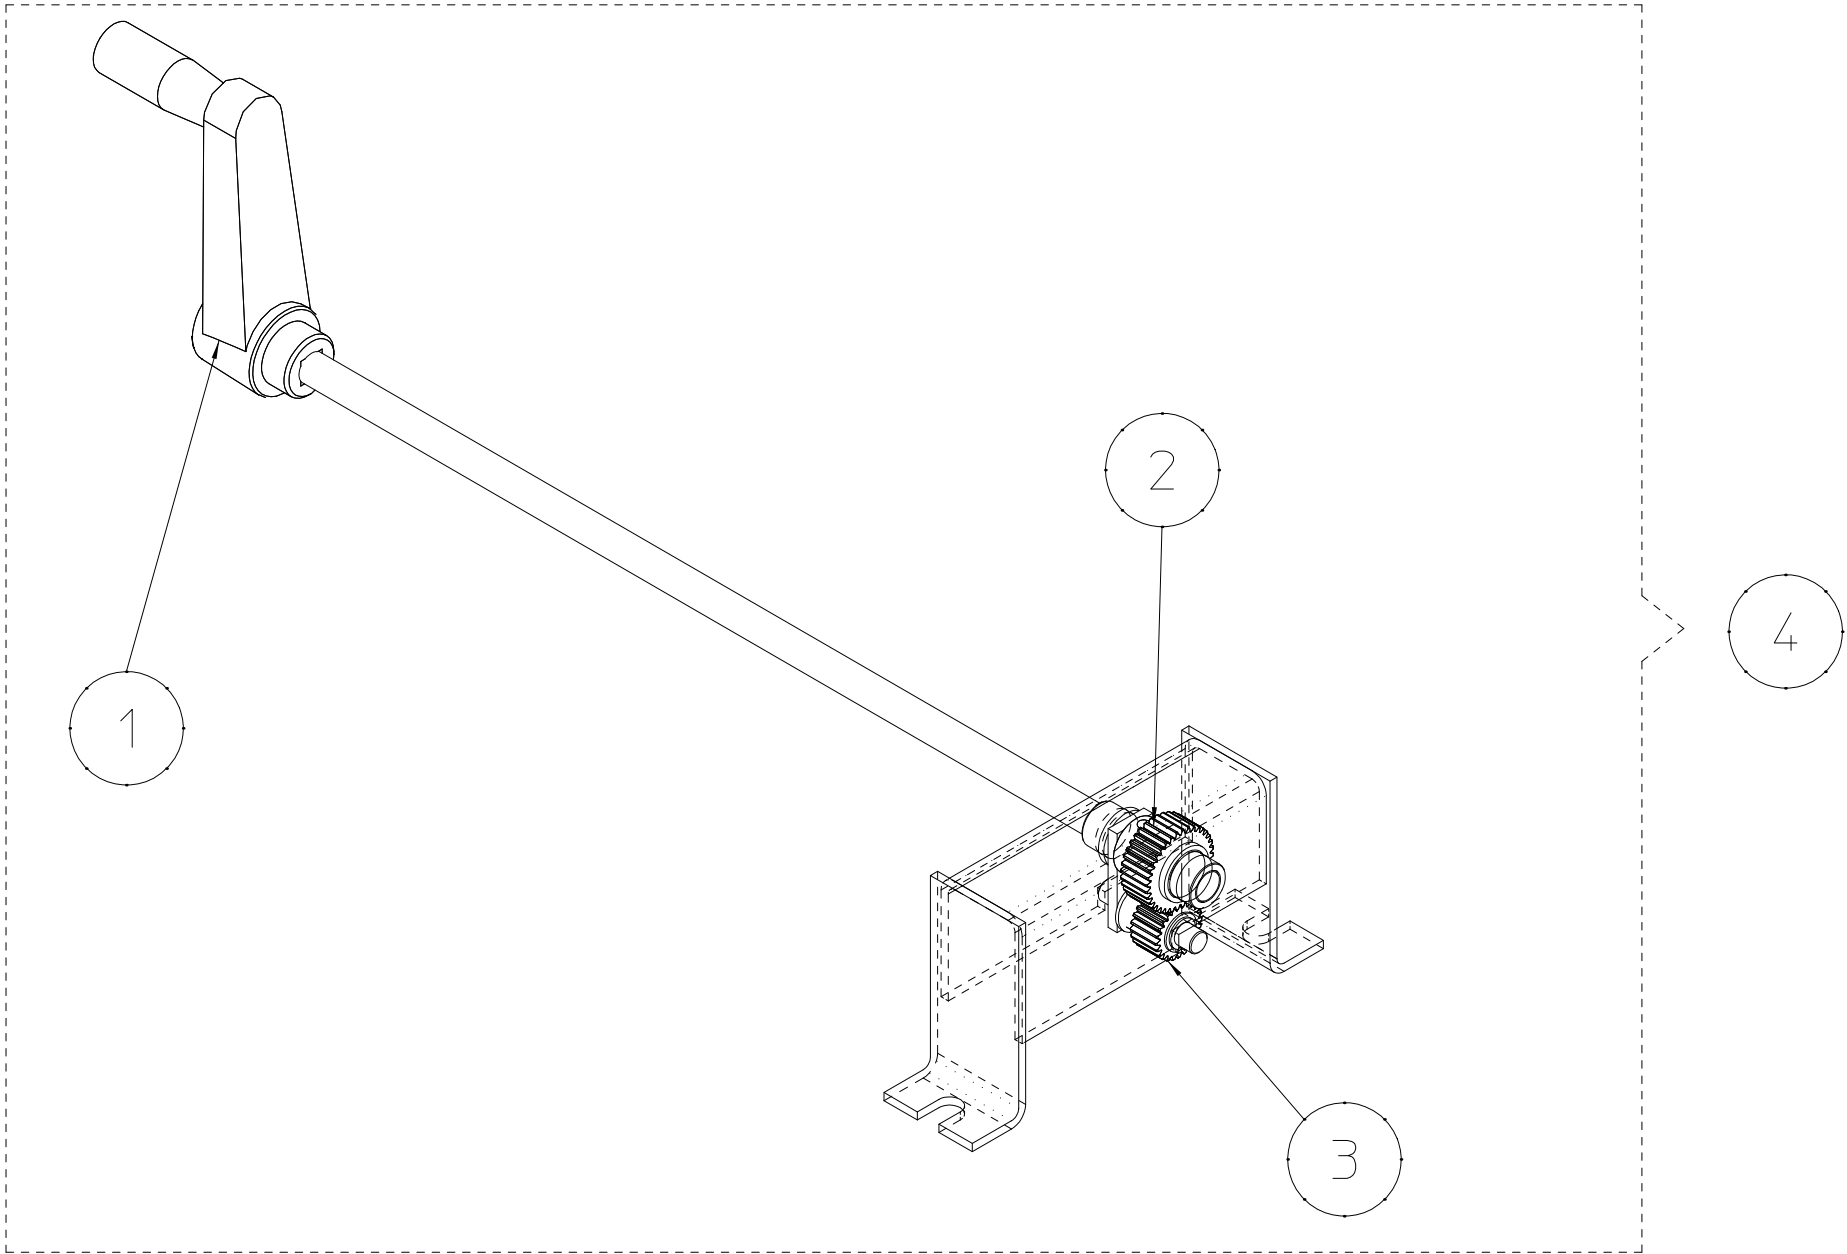

Transmission Assembly   *Trasmissione*

39FB025246   **A**

Data di creazione
20/10/2020
Data ultimo aggiornamento
20/10/2020