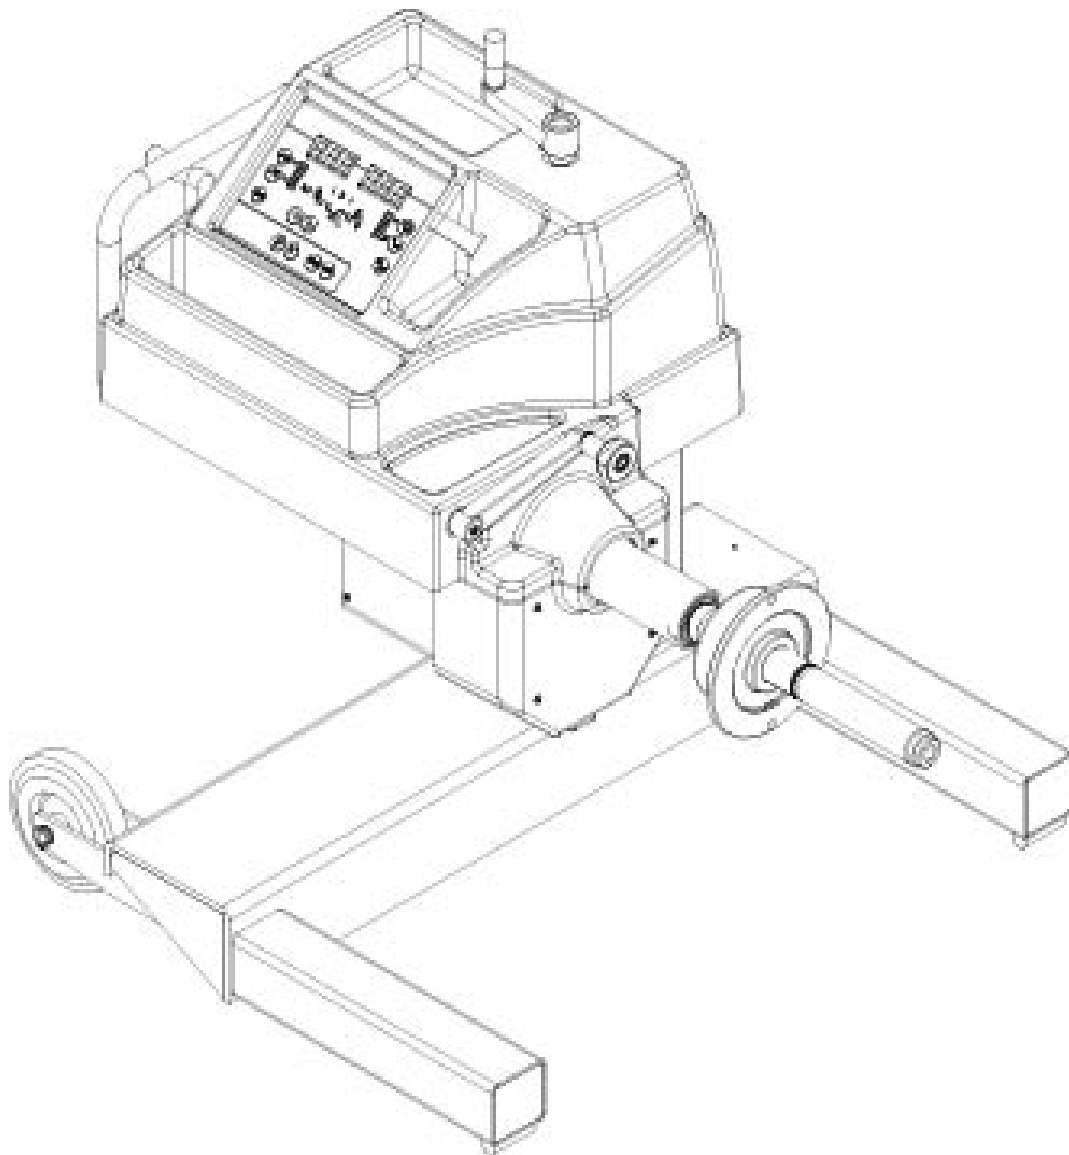

EN *Exploded drawings*

MB190T

M&B ENGINEERING SRL
Via Nobel, 21
42124 Reggio Emilia (RE)
Telefono 0522 644511 EMail: info@mb-re.it
www.mbenengineering.info

The Manufacturer declines all liability for any damage to people or property caused by incorrect use of this product.
Subject to change without prior notice.